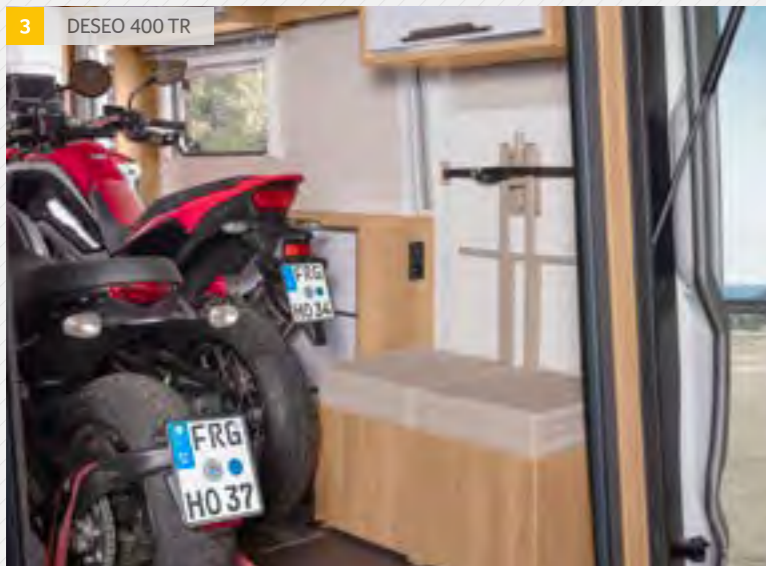

1. Transport Plus-paketet. Med tillvalspaketet Transport Plus får du en lastramp, två stabila motorcykelhållare och 10 fästöglor. För att du ska kunna transportera allt på ett säkert sätt omfattar paketet även en ökning av maxvikten för chassit på upp till 2 000 kg. För boendetrymmet innehåller transportpaketet en särskilt platseffektiv nedfällbar sittbänk och en uppfällbar säng som i vanliga fall finns som tillval.

2. Trivsamt & flexibelt. För alla som bara vill ta med en motorcykel och inte vill avstå från den bekväma bäddsoffan kan även standardutförandet utökas med en motorcykelhållare. En särskilt praktisk detalj: Det mångsidiga bordet kan du tack vare den lätta och tåliga aluminiumramen även använda utomhus.

3. I säkert förvar. Både i standard- och transportutförande: Alla variabla möbler kan under färd tryggt fästas i sidoväggen. På så vis har allt sin fasta plats och du får mer utrymme för hojar och annat.

Gastrucksfjädrar underlättar öppningen och stängningen & en speciell mekanism ser till att bakluckan säkert hålls uppe när den har öppnats.