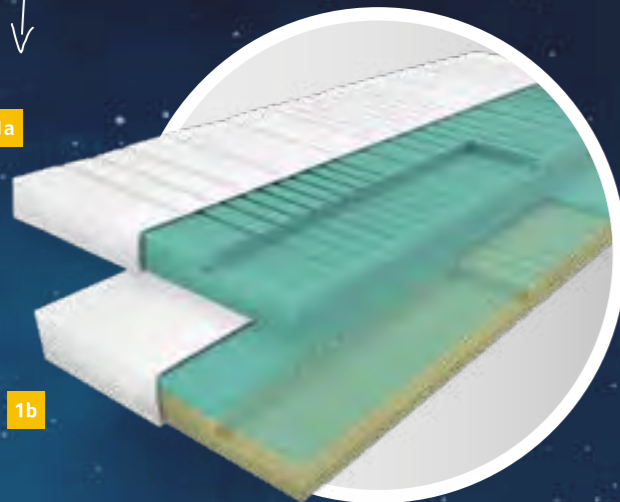

Somna himmelsk och vakna avslappnad. För att du alltid ska få en bra start på en händelserik dag lägger vi högsta prioritet på designen av sovrummet. Vårt koncept innehåller högkvalitativa material, sofistikerade detaljer och anpassningsbara lösningar.

1a

1b

2a

2b

3

4

5

✓

Med våra skräddarsydda madrassöverdras optimeras sovkomforten (tillval).

1. UTMÄRKTA EVOPORE HRC MADRASSER¹

30% lättare och 40% mindre minskning i hårdhet än jämförbara kallskumsmadrasser. Inga fördjupningar uppstår ens om madrassen används endast på ena sidan. Våra 5-zons EvoPore-madrasser (1a) ger dig inte bara högsta kvslitet på din sömn, utan har dessutom lång hållbarhet. Som tillval finns en upp till 50 mm tjock WaterGelbäddmadrass och en förstklassig ribbotten ännu lyxigare sovkomfort.

2. RIBBOTTEN¹ OCH KOMFORTFJÄDRING³

De flesta husvagnar levereras idag med ribbotten för en riktigt skön sömn. Avståndet mellan spjerna ger optimal stabilitet och utmärkt ventilation. För extra komfort kan komfortfjädring väljas till som tillval (2b).

3. BÄDDBREDDNING^{2,3}

Naturligtvis vill vi få maximal mängd sovplats för dig. Särskilda detaljer som till exempel de exakt anpassade rullbäddarna och madrassinsatserna för enkelsängar bidrar till extra mycket sovplats.

4. FÖRVARINGSUTRYMMEN, EL-UTTAG OCH BELYSNING²

Läs lite mer, ladda din telefon över natten och ha dina glasögonen nära till hands. Detta och mycket mer gör sovdelen till en mycket behaglig plats med dimbar belysning.

5. RUMSDELARE I TEXTIL² OCH SAMT VÄGGBEKLÄDNAD²

Med flera medresenärer eller större familjer är integritet en viktig faktor för en god natts sömn. Detta säkerställs av rumssdelare i textil. Tack vare den mjuka väggbeklädnaden är sovplatsen extra mysig.

¹Standard ²Modellberoende ³Tillval