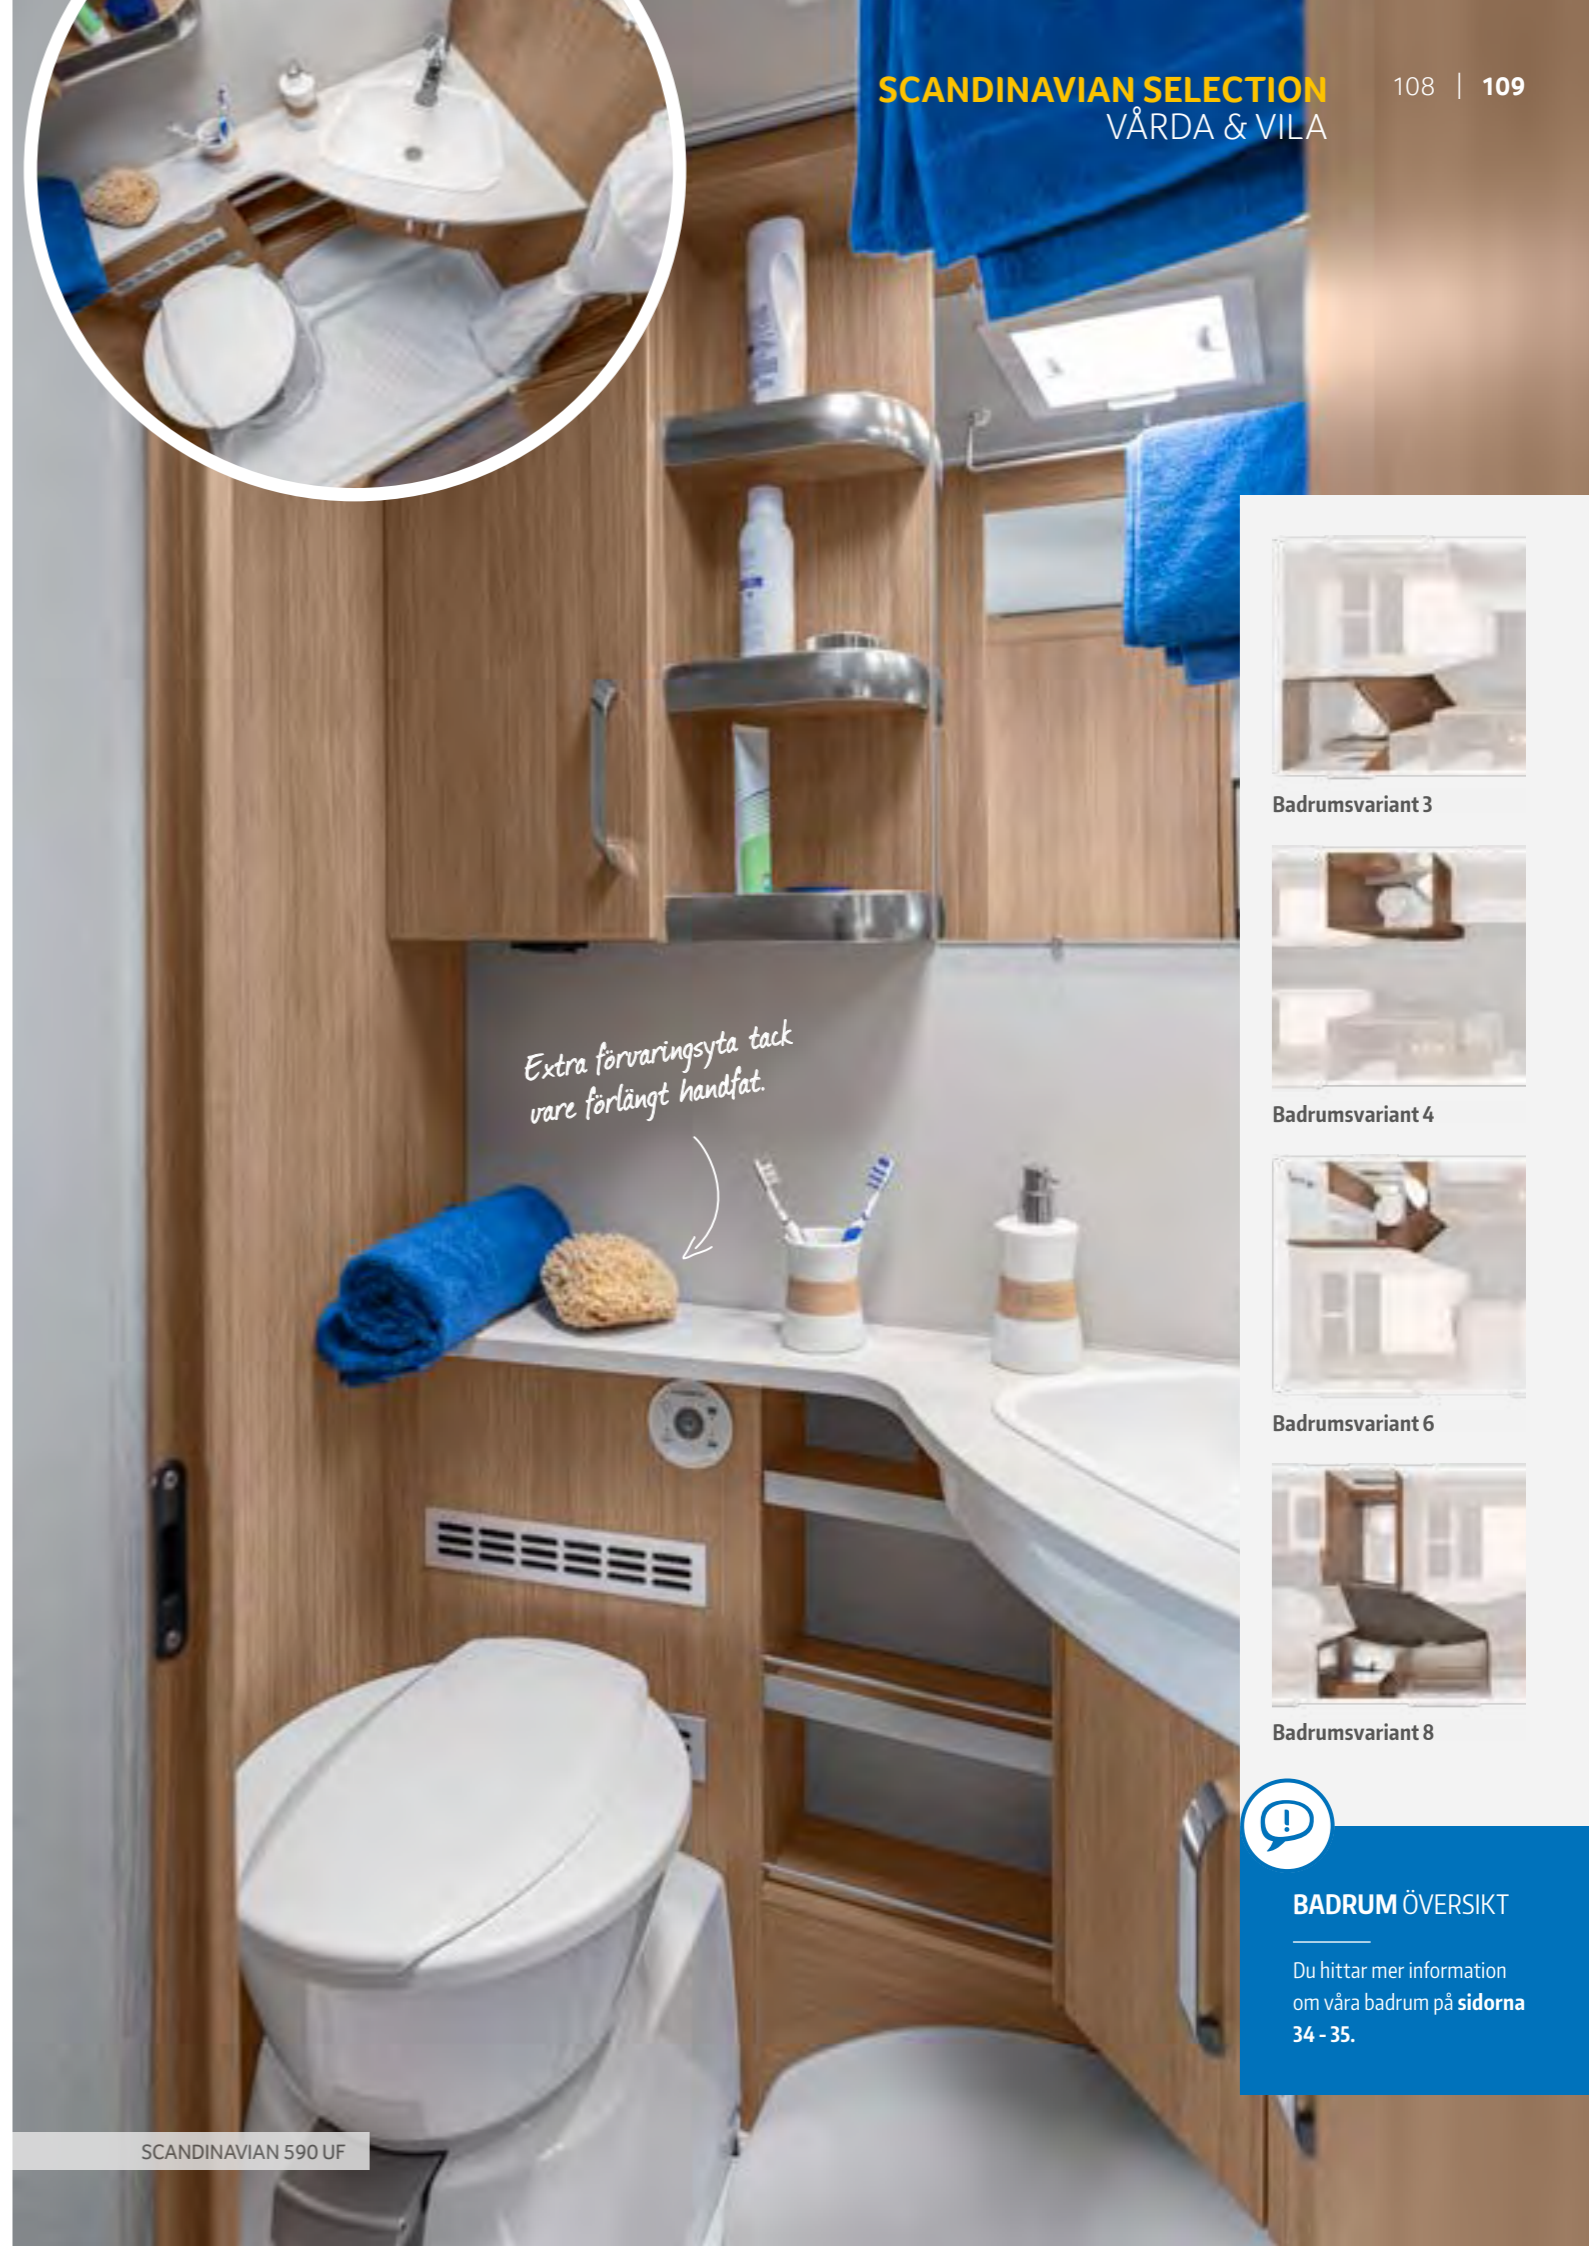

1 SCANDINAVIAN 650 UDF

2 SCANDINAVIAN 750 UFK

2 SCANDINAVIAN 750 UFK

1. Badrumsvariant 6. Extra mycket komfort tack vare separat dusch.

2. Badrumsvariant 8. Det separata badrummet fortsätter här effektivt ut i boenddelen tack vare den smarta placeringen av tvättstället. Särskilda komfortfunktioner: En vridbar sminkspegel och ett bord med uppfällbar förvaring med praktiska små-fack, som även kan användas som arbets-plats eller pysselbord.