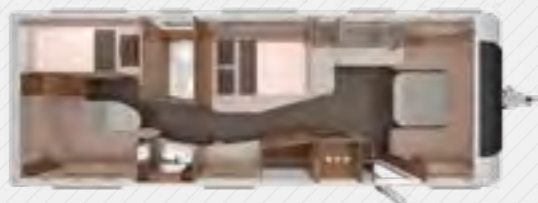

SÜDWIND
SCANDINAVIAN SELECTION 750 UFK

Upp till 8 sovplatser.

floorplanfinder.knaus.com

Du hittar nattplanlösningar online på knaus.com