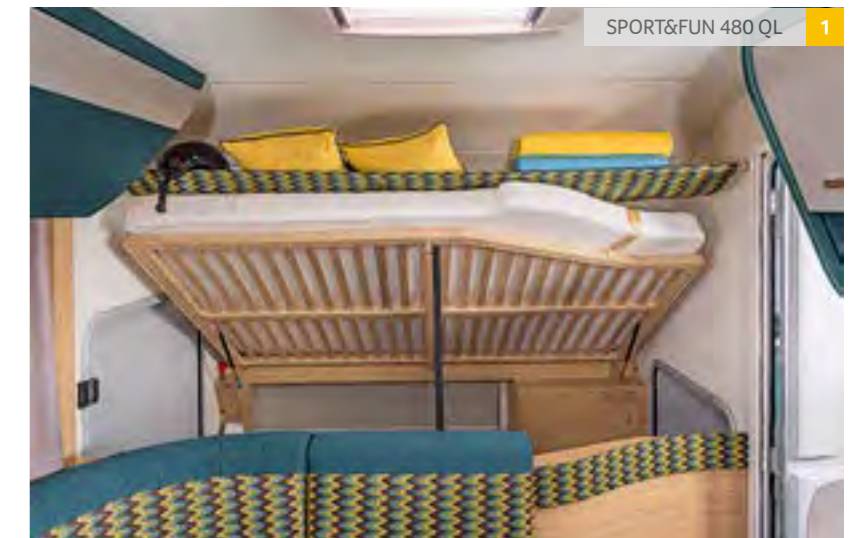

SÄNG ÖVERSIKT

480 QL 4

Du hittar mer information om våra sängar på [sidorna 30-31](#).

Tvärställd säng

Gästsäng

SPORT&FUN 480 QL

Solbad to go. Efter en dag i den spanska värmen hittar Julia välkommen rekreation här. Och de praktiska skåpen är en ren fröjd att använda.