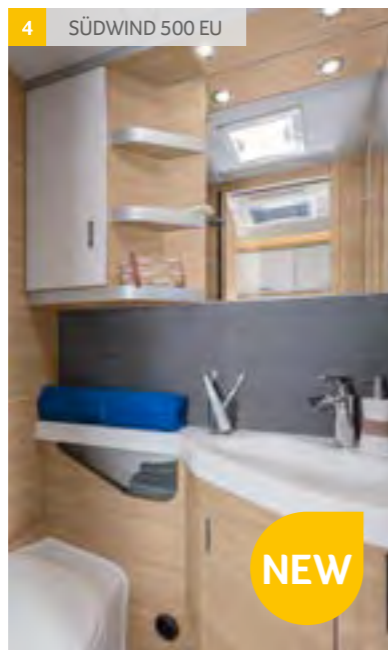

NEW

1. **Badrumsvariant 6 i bakpartiet.** Här får du extra mycket rörelsefrihet, stort tvättställ och separat dusch.
2. **Badrumsvariant 7 i bak.** Det bakre badrummet i bak ger optimalt med utrymme. Hela fordonsbredden används och skapar plats för en separat och rymlig dusch.
3. **Badrumsvariant 5 med separat toalett.** Passar bra för familjen.
4. **Badrumsvariant 4.** Med perfekt integrerat tvättställ med förlängd uppställningsyta och praktisk bänkttoalett.