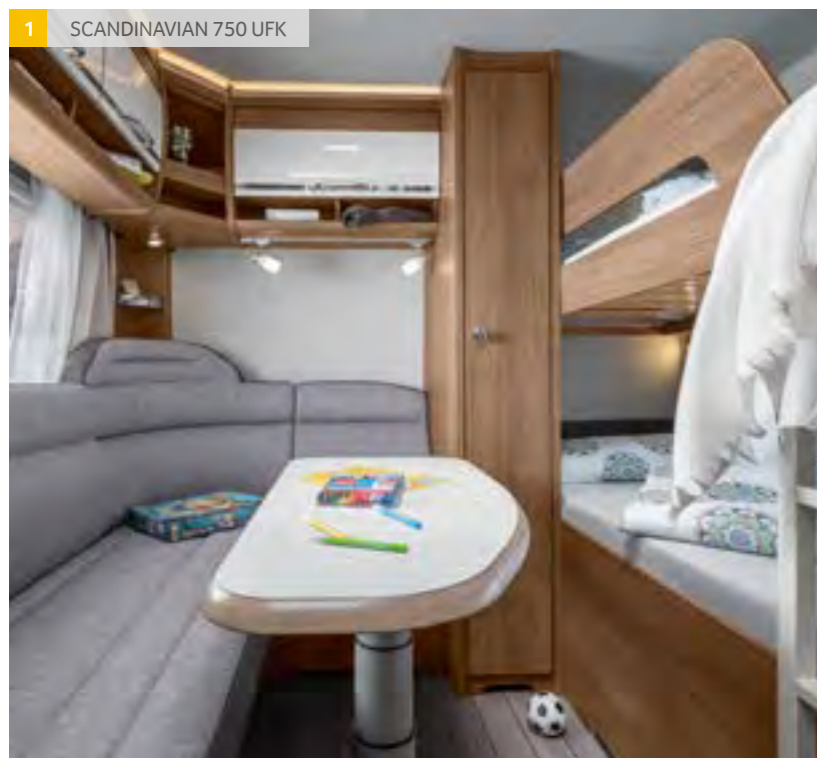

Panoramafönstret kan mörkläggas för en ostörd nattsömn.

1 SCANDINAVIAN 750 UFK

2 SCANDINAVIAN 650 UDF

3 SCANDINAVIAN 590 UK

1. L-sittgrupp 750 UFK. Tillsammans med våningssäng och rumsdelare kan den bakre sittgruppen utgöra en avskild yta för barnen.