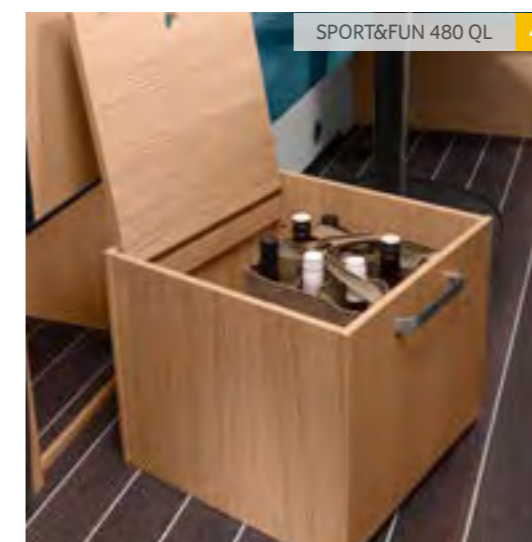

1. **1. Gasolspis i hög kvalitet med tre brännare.** Tillaga espresso, koka spagetti och tillreda sås samtidigt – inte ostadigt alls tack vare stabilt gjutjärnsgaller.
2. **2. 142 liters kylskåp i full höjd.** Standardutrustat med frysfack och automatiskt energival (AES-funktion) för dina livsmedel.
3. **3. Apotekarhylla som tillval.** Den höga, smala konstruktionen ger maximal och välorganiserad förvaring och är extremt yteffektiv.
4. **4. Multifunktionell förvaring.** Lådan under kylskåpet kan enkelt dras ut helt och erbjuder extra förvaring. Dessutom kan den användas som extra sittplats.

KÖK ÖVERSIKT

480 QL Längsgående kök

Du hittar mer information om våra kök på [sidorna 32-33](#).